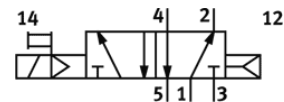

# ソレノイドバルブ CM-5/2-1/2-FH

部品番号: 6223

Classic - nicht für Neukonstruktionen verwenden

プラグソケット付、マニュアル操作付、サブベース無し

Modern alternatives can be found by entering the first four characters of the type code in the search field.

## データシート

特長	値
バルブ機能	5方弁シングル
使用圧力	1.5 ... 8 bar
PWIS conformity	VDMA24364 zone III
エア接続ポート 1	G1/2
エア接続ポート 2	G1/2
エア接続ポート 3	G1/2
エア接続ポート 4	G1/2
エア接続ポート 5	G1/2