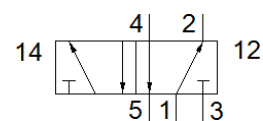

基本バルブ C-5/2-1/2

部品番号: 5811

Classic - nicht für Neukonstruktionen verwenden

Modern alternatives can be found by entering the first four characters of the type code in the search field.

FESTO

データシート

特長	値
PWIS conformity	VDMA24364 zone III