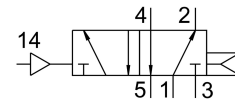

# 基本バルブ C-5/2-1/4

製品番号: 5750

FESTO

## データシート

特徴	値
標準公称流量	1400 l/min
作動電圧	1 bar...10 bar
呼び径	6.5 mm
取付位置	任意
手動操作	ノンロック
制御圧力	2 bar...10 bar
最大スイッチング周波数	40 Hz
切換時間 オフ	28 ms
切換時間 オン	24 ms
作動流体	ISO 8573-1:2010 [7:4:4]に準拠した圧縮空気
使用流体/制御流体の情報	潤滑運転可(潤滑運転の場合は常に潤滑が必要)
LABS 認証	VDMA24364-ゾーン III
流体温度	-10 °C...60 °C
取付方法	サブベース上
パイロットエア接続 12	G1/8
パイロットエア接続14	G1/8
エア接続ポート 1	G1/4
空気圧接続 2	G1/4
空気圧ポート 3	G1/4
空気圧接続 4	G1/4
エア接続ポート 5	G1/4
材質 シール	NBR
材質ハウジング	鍛造アルミ合金
材質メンブレン	PUR