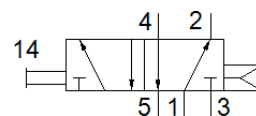

タッチレバーバルブ VHEM-L-M52-A-G14

部品番号: 563979
廃番予定品

FESTO

製造中止予定品 (2019年まで) です。代替品についてはホームページでご確認ください。

データシート

特長	値
バルブ機能	5方弁シングル
操作方法	手動操作
幅	25 mm
標準流量	1,000 l/min
使用圧力	2.5 ... 10 bar
構造	スプール弁
リターン方式	エアリターン
オリフィス径	6 mm
アプリケーションノート	手動のみ
制御方法	直動
作動流体	ISO8573-1:2010 [7:-:]準拠の圧縮エア
作動/パイロット流体に注意	給油運転可能 (継続運転に必要)
耐酸性クラス: CRC	2 - 腐食ストレスほぼなし
流体温度	-10 ... 60 °C
周囲温度	-10 ... 60 °C
推力	23.8 N
質量	336 g
取付方法	取付穴
エア接続ポート 1	G1/4
エア接続ポート 2	G1/4
エア接続ポート 3	G1/4
エア接続ポート 4	G1/4
エア接続ポート 5	G1/4
材質	RoHS対応
Material seals	NBR
Material housing	鍛造アルミ合金 陽極化処理