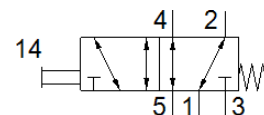

# タッチレバーバルブ VHEM-L-M52-M-G14

部品番号: 563978  
廃番予定品

FESTO

負圧での使用可

製造中止予定品 (2019年まで) です。代替品についてはホームページでご確認ください。

## データシート

特長	値
バルブ機能	5方弁シングル
操作方法	手動操作
幅	25 mm
標準流量	1,000 l/min
使用圧力	-0.95 ... 10 bar
構造	スプール弁
リターン方式	メカスプリング
オリフィス径	6 mm
アプリケーションノート	手動のみ
制御方法	直動
作動流体	ISO8573-1:2010 [7:-:]準拠の圧縮エア
作動/パイロット流体に注意	給油運転可能 ( 継続運転に必要 )
耐酸性クラス: CRC	2 - 腐食ストレスほぼなし
流体温度	-10 ... 60 °C
周囲温度	-10 ... 60 °C
推力	14.5 N
質量	336 g
取付方法	取付穴
エア接続ポート 1	G1/4
エア接続ポート 2	G1/4
エア接続ポート 3	G1/4
エア接続ポート 4	G1/4
エア接続ポート 5	G1/4
材質	RoHS対応
Material seals	NBR
Material housing	鍛造アルミ合金 陽極化処理