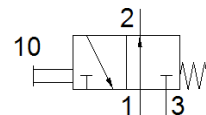

タッチレバーバルブ VHEM-LT-M32U-M-G14

部品番号: 563977
廃番予定品

FESTO

負圧での使用可

製造中止予定品 (2019年まで) です。代替品についてはホームページでご確認ください。

データシート

特長	値
バルブ機能	3方弁ノーマルオープン
操作方法	手動操作
幅	25 mm
標準流量	1,000 l/min
使用圧力	-0.95 ... 8 bar
構造	ポペット弁
リターン方式	メカスプリング
オリフィス径	6 mm
アプリケーションノート	手動のみ
制御方法	直動
作動流体	ISO8573-1:2010 [7:-:]準拠の圧縮エア
作動/パイロット流体に注意	給油運転可能 (継続運転に必要)
耐酸性クラス: CRC	2 - 腐食ストレスほぼなし
流体温度	-10 ... 60 °C
周囲温度	-10 ... 60 °C
推力	47.4 N
質量	216 g
取付方法	取付穴
エア接続ポート 1	G1/4
エア接続ポート 2	G1/4
エア接続ポート 3	G1/4
材質	RoHS対応
Material seals	NBR
Material housing	鍛造アルミ合金 陽極化処理