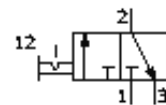

## データシート

特長	値
シリーズ	MS
サイズ	9
スクリーンサイズ	90 mm
構造	スプール弁
操作方法	手動操作
シール	ソフトシール
排気機能	絞り調整不可
ロック機構	ロック機能付調整ノブ
リターン方式	ガイドへの負荷
制御方法	直動
バルブ機能	3方弁 (ダブル)
使用圧力	0 ... 20 bar
標準流量	18,000 l/min
標準流量 ( 2->3 )	14,100 l/min
作動流体	ろ過圧縮空気、フィルタろ過度 40µm、給油または無給油
耐酸性クラス: CRC	2
材質	RoHS対応
流体温度	-10 ... 60 °C
周囲温度	-10 ... 60 °C
取付方法	オプション アクセサリ ライン設備
取付方向	任意
質量	2,200 g
エア接続ポート 3	G1
材質: スプール	POM
材質: シール	NBR
材質:ハウジング	アルミダイカスト