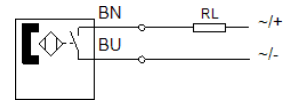

## データシート

特長	値
デザイン	T溝用
認証	RCM Mark
CEマーク	EU-EMVガイドライン準拠
材質	銅、PTFEフリー RoHS対応
測定原理	リードマグネット
周囲温度	-10 ... 60 °C
出力スイッチ	両極性接点
スイッチング機能	ノーマルオープン接点
最大出力電流	100 mA
接点容量 AC	3 VA
接点容量 DC	3 W
短絡保護	なし
過負荷度	供給不可
使用電圧範囲 ( AC)	10 ... 30 V
使用電圧範囲 ( DC)	10 ... 30 V
電気接続ポート1, 接続タイプ	ケーブル
電気接続ポート1, 接続方式	オープンエンド
電気接続ポート1, 芯/線数	2
出力ポートコネクタ	垂直
ケーブルテストコンディション	要求のテストコンディション
ケーブル長さ	1 m
配線特長	標準
Material cable sheath	PVC
取付方法	ネジで締め付け クリップイン
質量	14.8 g
Material housing	PA
切換状態表示	黄色LED
ケーブル可動時の周囲温度	-5 ... 60 °C
保護仕様	IP67