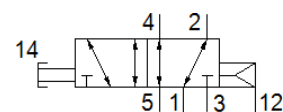

押しボタン式バルブ VHEM-P-M52-E-G14

部品番号: 558424

FESTO

負圧での使用可

データシート

特長	値
バルブ機能	5方弁シングル
操作方法	手動操作
幅	25 mm
標準流量	1,000 l/min
使用圧力	-0.95 ... 10 bar
構造	スプール弁
リターン方式	エアリターン
オリフィス径	6 mm
アプリケーションノート	手動のみ
制御方法	直動
パイロット圧力	2.5 ... 10 bar
作動流体	ISO8573-1:2010 [7:-:]準拠の圧縮エア
作動/パイロット流体に注意	給油運転可能 (継続運転に必要)
耐酸性クラス : CRC	2 - 腐食ストレスほぼなし
流体温度	-10 ... 60 °C
周囲温度	-10 ... 60 °C
推力	65 N
質量	366 g
取付方法	オプション フロントパネル取付形 取付穴
エア接続ポート 1	G1/4
エア接続ポート 2	G1/4
エア接続ポート 3	G1/4
エア接続ポート 4	G1/4
エア接続ポート 5	G1/4
材質	RoHS対応
Material seals	NBR
Material housing	鍛造アルミ合金 陽極化処理