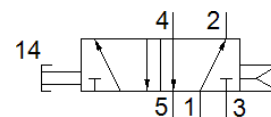

押しボタン式バルブ VHEM-P-M52-A-G14

部品番号: 558423

FESTO

データシート

特長	値
バルブ機能	5方弁シングル
操作方法	手動操作
幅	25 mm
標準流量	1,000 l/min
使用圧力	2.5 ... 10 bar
構造	スプール弁
リターン方式	エアリターン
オリフィス径	6 mm
アプリケーションノート	手動のみ
制御方法	直動
作動流体	ISO8573-1:2010 [7:-]準拠の圧縮エア
作動/パイロット流体に注意	給油運転可能 (継続運転に必要)
耐酸性クラス: CRC	2 - 腐食ストレスほぼなし
流体温度	-10 ... 60 °C
周囲温度	-10 ... 60 °C
推力	65 N
質量	366 g
取付方法	オプション フロントパネル取付形 取付穴
エア接続ポート 1	G1/4
エア接続ポート 2	G1/4
エア接続ポート 3	G1/4
エア接続ポート 4	G1/4
エア接続ポート 5	G1/4
材質	RoHS対応
Material seals	NBR
Material housing	鍛造アルミ合金 陽極化処理