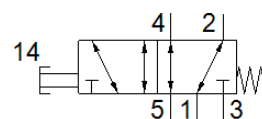

# 押しボタン式バルブ VHEM-P-M52-M-G18

部品番号: 558414

FESTO

負圧での使用可

## データシート

特長	値
バルブ機能	5方弁シングル
操作方法	手動操作
幅	20 mm
標準流量	500 l/min
使用圧力	-0.95 ... 10 bar
構造	スプール弁
リターン方式	メカスプリング
オリフィス径	4 mm
アプリケーションノート	手動のみ
制御方法	直動
作動流体	ISO8573-1:2010 [7:-]準拠の圧縮エア
作動/パイロット流体に注意	給油運転可能 ( 継続運転に必要 )
耐酸性クラス : CRC	2 - 腐食ストレスほぼなし
流体温度	-10 ... 60 °C
周囲温度	-10 ... 60 °C
推力	28 N
質量	194 g
取付方法	オプション フロントパネル取付形 取付穴
エア接続ポート 1	G1/8
エア接続ポート 2	G1/8
エア接続ポート 3	G1/8
エア接続ポート 4	G1/8
エア接続ポート 5	G1/8
材質	RoHS対応
Material seals	NBR
Material housing	鍛造アルミ合金 陽極化処理