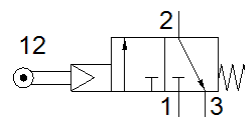

ローレバーバルブ

RWB-3-1/8

部品番号: 552432

FESTO

データシート

特長	値
バルブ機能	3方弁ノーマルクローズ
操作方法	メカ機構
標準流量	120 l/min
使用圧力	3.5 ... 8 bar
構造	ピストンシート
オリフィス径	3.5 mm
制御方法	パイロット式
耐酸性クラス : CRC	2 - 腐食ストレスほぼなし
PWIS conformity	VDMA24364-B1/B2-L
周囲温度	-10 ... 60 °C
推力	3.1 N
質量	160 g
取付方法	取付穴
エア接続ポート 1	G1/8
エア接続ポート 2	G1/8
エア接続ポート 3	G1/8
Material seals	NBR
Material housing	鍛造アルミ合金 陽極化処理