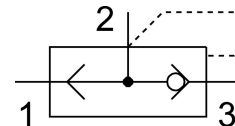

急速排気バルブ SE-1/4

製品番号: 552431

FESTO

データシート

特徴	値
バルブ機能	急速排気
エア接続ポート 1	G1/4
空気圧接続 2	G1/4
取付方法	取付穴付
標準流量, 排気 0.6→0.5MPa(6→5bar, 87→72.5psi)	1700 l/min
標準流量 換気 0.6→0.5MPa(6→5bar, 87→72.5psi)	950 l/min
作動電圧	0.5 bar...10 bar
周囲温度	-20 -C...75 -C
材質 ハウジング	鍛造アルミ合金 アルマイト
作動流体	ISO 8573-1:2010 [7:...]に準拠した圧縮空気
呼び径	8 mm
取付位置	任意
使用流体/制御流体の情報	潤滑運転可(潤滑運転の場合は常に潤滑が必要)
耐食性クラス KBK	2 - 適度な耐食性
LABS 認証	VDMA24364-B1/B2-L
流体温度	-20 -C...75 -C
製品質量	250 g
空気圧ポート 3	G1/4
材質 シール	NBR