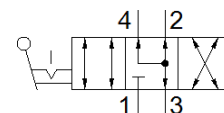

ハンドレバーバルブ VHER-AH-M04E-N14-UD

部品番号: 545267

FESTO

ハンドレバーバルブ (3位置4方弁エキゾーストセンタ)、金属製ボディ、近接スイッチ (レバー位置検出用) 取付可能、出力ポート底面

この製品はFesto USA向けの製品です。

データシート

特長	値
バルブ機能	3位置4方弁エキゾーストセンタ
操作方法	手動操作
標準流量	1,500 l/min
使用圧力	-0.95 ... 10 bar
構造	回転式スライド
オリフィス径	8 mm
排気機能	調整可
シール	メタルシール
制御方法	直動
流れ方向	逆流可能
オーバーラップ可能	あり
信号状態表示	アクセサリ
作動流体	ISO8573-1:2010 [7:4:4]準拠の圧縮エア
作動/パイロット流体に注意	給油運転可能 (継続運転に必要)
耐酸性クラス : CRC	2
周囲温度	-20 ... 80 °C
駆動トルク	2.8 Nm
質量	510 g
取付方法	オプション フロントパネル取付形 取付穴
エア接続ポート 1	NPT1/4-18
エア接続ポート 2	NPT1/4-18
エア接続ポート 3	NPT1/4-18
エア接続ポート 4	NPT1/4-18
材質	銅、PTFEフリー PWIS質を含む
材質 シール	NBR
材質ハウジング	アルミダイカスト