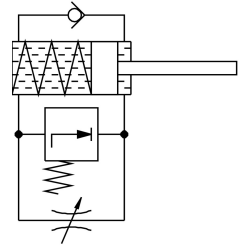

# ショックアブソーバ YSRW-DGC-32-KF

製品番号: 540351

FESTO

## データシート

特徴	値
サイズ	32
クッション	自動調整型 滑らかな特性曲線
取付位置	任意
位置検出	なし
許容衝突速度	3 m/s
機能	単動式 プッシング
耐食性クラス KBK	2 - 適度な耐食性
LABS 認証	VDMA24364-B1/B2-L
周囲温度	-10 -C...80 -C
取付方法	ロックナット付
マテリアルに関する注意事項	RoHS準拠
材質 ピストンロッド	高合金鋼