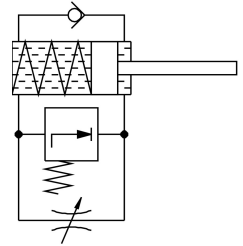

ショックアブソーバ YSRW-DGC-12

製品番号: 540345

FESTO

データシート

特徴	値
サイズ	12
クッション	自動調整型 滑らかな特性曲線
取付位置	任意
位置検出	なし
許容衝突速度	2 m/s
機能	単動式 プッシング
耐食性クラス KBK	2 - 適度な耐食性
LABS 認証	VDMA24364-B1/B2-L
周囲温度	-10 -C...80 -C
取付方法	ロックナット付
マテリアルに関する注意事項	RoHS準拠
材質 ピストンロッド	高合金鋼