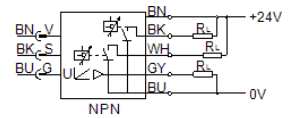

フローセンサ SFEV-R0500-L-2ND-K1

部品番号: 538560

FESTO

SFET-F及びフロースイッチSFET-R用セパレートディスプレイ

データシート

特長	値
認証	RCM Mark
CEマーク	EU-EMVガイドライン準拠
材質	PWIS質を含む
周囲温度	0 ... 50 °C
出力スイッチ	2xNPN
切換機能	ウィンドウコンパレータ スレッシュホールド補正
スイッチング機能	ノーマルクローズ接点 ノーマルオープン接点
アナログ出力	1 - 5 V
負荷抵抗	50 kOhm
表示範囲	-5 ... 5 l/min
使用電圧範囲 (DC)	12 ... 24 V
配線方式	ケーブル
ケーブル長さ	1 m
材質 ケーブル皮膜	PVC
取付方法	取付ブラケット
質量	70 g
材質ハウジング	PA
表示タイプ	3 1/2桁の英数字
保護仕様	IP40
耐酸性クラス: CRC	2 - 腐食ストレスほぼなし