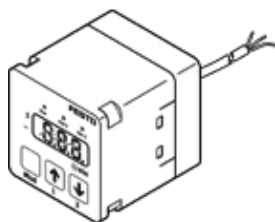

フローセンサ

SFEV-R0100-L-2ND-K1

部品番号: 538559

FESTO

SFET-F及びフロースイッチSFET-R用セパレートディスプレイ

データシート

特長	値
認証	RCM Mark
CEマーク	EU-EMVガイドライン準拠
材質	PWIS質を含む
周囲温度	0 ... 50 °C
出力スイッチ	2xNPN
切換機能	ウィンドウコンパレータ スレッシュホールド補正
スイッチング機能	ノーマルクローズ接点 ノーマルオープン接点
アナログ出力	1 - 5 V
負荷抵抗	50 kOhm
表示範囲	-1 ... 1 l/min
使用電圧範囲 (DC)	12 ... 24 V
配線方式	ケーブル
ケーブル長さ	1 m
材質 ケーブル皮膜	PVC
取付方法	取付ブラケット
質量	70 g
材質ハウジング	PA
表示タイプ	3 1/2桁の英数字
保護仕様	IP40
耐酸性クラス: CRC	2 - 腐食ストレスほぼなし