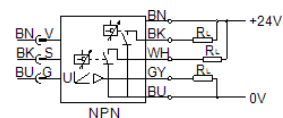

フローセンサ

SFEV-R0100-L-2ND-K1

部品番号: 538559

FESTO

SFET-F及びフロースイッチSFET-R用セパレートディスプレイ

データシート

特長	値
認証	RCM Mark
CEマーク	EU-EMVガイドライン準拠
材質	PWIS質を含む
周囲温度	0 ... 50 °C
出力スイッチ	2xNPN
切換機能	ウィンドウコンパレータ スレッシュホールド補正
スイッチング機能	ノーマルクローズ接点 ノーマルオープン接点
アナログ出力	1 - 5 V
負荷抵抗	50 kOhm
表示範囲	-1 ... 1 l/min
使用電圧範囲 (DC)	12 ... 24 V
配線方式	ケーブル
ケーブル長さ	1 m
材質 ケーブル皮膜	PVC
取付方法	取付ブラケット
質量	70 g
材質ハウジング	PA
表示タイプ	3 1/2桁の英数字
保護仕様	IP40
耐酸性クラス: CRC	2 - 腐食ストレスほぼなし