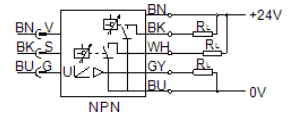

フローセンサ SFEV-R0050-L-2ND-K1

部品番号: 538558

FESTO

SFET-F及びフロースイッチSFET-R用セパレートディスプレイ

データシート

特長	値
認証	RCM Mark
CEマーク	EU-EMVガイドライン準拠
材質	PWIS質を含む
周囲温度	0 ... 50 °C
出力スイッチ	2xNPN
切換機能	ウィンドウコンパレータ スレッシュホールド補正
スイッチング機能	ノーマルクローズ接点 ノーマルオープン接点
アナログ出力	1 - 5 V
負荷抵抗	50 kOhm
表示範囲	-0.5 ... 0.5 l/min
使用電圧範囲 (DC)	12 ... 24 V
配線方式	ケーブル
ケーブル長さ	1 m
材質 ケーブル皮膜	PVC
取付方法	取付ブラケット
質量	70 g
材質ハウジング	PA
表示タイプ	3 1/2桁の英数字
保護仕様	IP40
耐酸性クラス: CRC	2 - 腐食ストレスほぼなし