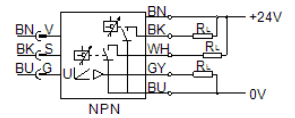

# フローセンサ SFEV-R0010-L-2ND-K1

部品番号: 538557

FESTO

SFET-F及びフロースイッチSFET-R用セパレートディスプレイ

## データシート

特長	値
認証	RCM Mark
CEマーク	EU-EMVガイドライン準拠
材質	PWIS質を含む
周囲温度	0 ... 50 °C
出力スイッチ	2xNPN
切換機能	ウィンドウコンパレータ スレッシュホールド補正
スイッチング機能	ノーマルクローズ接点 ノーマルオープン接点
アナログ出力	1 - 5 V
負荷抵抗	50 kOhm
表示範囲	-0.1 ... 0.1 l/min
使用電圧範囲 ( DC)	12 ... 24 V
配線方式	ケーブル
ケーブル長さ	1 m
材質 ケーブル皮膜	PVC
取付方法	取付ブラケット
質量	70 g
材質ハウジング	PA
表示タイプ	3 1/2桁の英数字
保護仕様	IP40
耐酸性クラス: CRC	2 - 腐食ストレスほぼなし