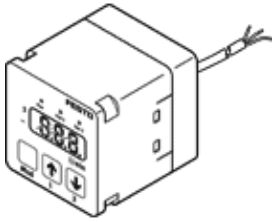

# フローセンサ SFEV-R0010-L-2ND-K1

部品番号: 538557

FESTO

SFET-F及びフロースイッチSFET-R用セパレートディスプレイ

## データシート

特長	値
認証	RCM Mark
CEマーク	EU-EMVガイドライン準拠
材質	PWIS質を含む
周囲温度	0 ... 50 °C
出力スイッチ	2xNPN
切換機能	ウィンドウコンパレータ スレッシュホールド補正
スイッチング機能	ノーマルクローズ接点 ノーマルオープン接点
アナログ出力	1 - 5 V
負荷抵抗	50 kOhm
表示範囲	-0.1 ... 0.1 l/min
使用電圧範囲 ( DC)	12 ... 24 V
配線方式	ケーブル
ケーブル長さ	1 m
材質 ケーブル皮膜	PVC
取付方法	取付ブラケット
質量	70 g
材質ハウジング	PA
表示タイプ	3 1/2桁の英数字
保護仕様	IP40
耐酸性クラス: CRC	2 - 腐食ストレスほぼなし