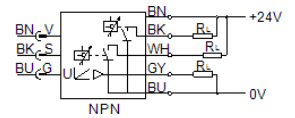

フローセンサ

SFEV-R0005-L-2ND-K1

部品番号: 538556

FESTO

SFET-F及びフロースイッチSFET-R用セパレートディスプレイ

データシート

特長	値
認証	RCM Mark
CEマーク	EU-EMVガイドライン準拠
材質	PWIS質を含む
周囲温度	0 ... 50 °C
出力スイッチ	2xNPN
切換機能	ウィンドウコンパレータ スレッシュホールド補正
スイッチング機能	ノーマルクローズ接点 ノーマルオープン接点
アナログ出力	1 - 5 V
負荷抵抗	50 kOhm
表示範囲	-0.05 ... 0.05 l/min
使用電圧範囲 (DC)	12 ... 24 V
配線方式	ケーブル
ケーブル長さ	1 m
材質 ケーブル皮膜	PVC
取付方法	取付ブラケット
質量	70 g
材質ハウジング	PA
表示タイプ	3 1/2桁の英数字
保護仕様	IP40
耐酸性クラス: CRC	2 - 腐食ストレスほぼなし