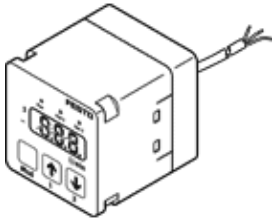

フローセンサ

SFEV-R0005-L-2ND-K1

部品番号: 538556

FESTO

SFET-F及びフロースイッチSFET-R用セパレートディスプレイ

データシート

特長	値
認証	RCM Mark
CEマーク	EU-EMVガイドライン準拠
材質	PWIS質を含む
周囲温度	0 ... 50 °C
出力スイッチ	2xNPN
切換機能	ウィンドウコンパレータ スレッシュホールド補正
スイッチング機能	ノーマルクローズ接点 ノーマルオープン接点
アナログ出力	1 - 5 V
負荷抵抗	50 kOhm
表示範囲	-0.05 ... 0.05 l/min
使用電圧範囲 (DC)	12 ... 24 V
配線方式	ケーブル
ケーブル長さ	1 m
材質 ケーブル皮膜	PVC
取付方法	取付ブラケット
質量	70 g
材質ハウジング	PA
表示タイプ	3 1/2桁の英数字
保護仕様	IP40
耐酸性クラス: CRC	2 - 腐食ストレスほぼなし