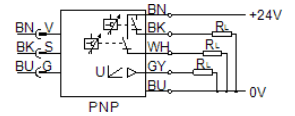

フローセンサ SFEV-R0500-L-2PD-K1

部品番号: 538554

FESTO

SFET-F及びフロースイッチSFET-R用セパレートディスプレイ

データシート

特長	値
認証	RCM Mark
CEマーク	EU-EMVガイドライン準拠
材質	PWIS質を含む
周囲温度	0 ... 50 °C
出力スイッチ	2xPNP
切換機能	ウィンドウコンパレータ スレッシュホールド補正
スイッチング機能	ノーマルクローズ接点 ノーマルオープン接点
アナログ出力	1 - 5 V
負荷抵抗	50 kOhm
表示範囲	-5 ... 5 l/min
使用電圧範囲 (DC)	12 ... 24 V
配線方式	ケーブル
ケーブル長さ	1 m
材質 ケーブル皮膜	PVC
取付方法	取付ブラケット
質量	70 g
材質ハウジング	PA
表示タイプ	3 1/2桁の英数字
保護仕様	IP40
耐酸性クラス: CRC	2 - 腐食ストレスほぼなし