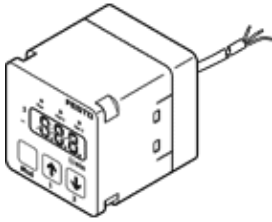

フローセンサ SFEV-R0050-L-2PD-K1

部品番号: 538552

FESTO

SFET-F及びフロースイッチSFET-R用セパレートディスプレイ

データシート

特長	値
認証	RCM Mark
CEマーク	EU-EMVガイドライン準拠
材質	PWIS質を含む
周囲温度	0 ... 50 °C
出力スイッチ	2xPNP
切換機能	ウィンドウコンパレータ スレッシュホールド補正
スイッチング機能	ノーマルクローズ接点 ノーマルオープン接点
アナログ出力	1 - 5 V
負荷抵抗	50 kOhm
表示範囲	-0.5 ... 0.5 l/min
使用電圧範囲 (DC)	12 ... 24 V
配線方式	ケーブル
ケーブル長さ	1 m
材質 ケーブル皮膜	PVC
取付方法	取付ブラケット
質量	70 g
材質ハウジング	PA
表示タイプ	3 1/2桁の英数字
保護仕様	IP40
耐酸性クラス: CRC	2 - 腐食ストレスほぼなし