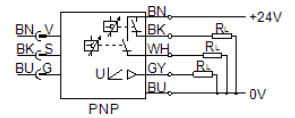

フローセンサ SFEV-R0050-L-2PD-K1

部品番号: 538552

FESTO

SFET-F及びフロースイッチSFET-R用セパレートディスプレイ

データシート

特長	値
認証	RCM Mark
CEマーク	EU-EMVガイドライン準拠
材質	PWIS質を含む
周囲温度	0 ... 50 °C
出力スイッチ	2xPNP
切換機能	ウィンドウコンパレータ スレッシュホールド補正
スイッチング機能	ノーマルクローズ接点 ノーマルオープン接点
アナログ出力	1 - 5 V
負荷抵抗	50 kOhm
表示範囲	-0.5 ... 0.5 l/min
使用電圧範囲 (DC)	12 ... 24 V
配線方式	ケーブル
ケーブル長さ	1 m
材質 ケーブル皮膜	PVC
取付方法	取付ブラケット
質量	70 g
材質ハウジング	PA
表示タイプ	3 1/2桁の英数字
保護仕様	IP40
耐酸性クラス: CRC	2 - 腐食ストレスほぼなし