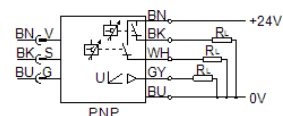

フローセンサ SFEV-R0010-L-2PD-K1

部品番号: 538551

FESTO

SFET-F及びフロースイッチSFET-R用セパレートディスプレイ

データシート

特長	値
認証	RCM Mark
CEマーク	EU-EMVガイドライン準拠
材質	PWIS質を含む
周囲温度	0 ... 50 °C
出力スイッチ	2xPNP
切換機能	ウィンドウコンパレータ スレッシュホールド補正
スイッチング機能	ノーマルクローズ接点 ノーマルオープン接点
アナログ出力	1 - 5 V
負荷抵抗	50 kOhm
表示範囲	-0.1 ... 0.1 l/min
使用電圧範囲 (DC)	12 ... 24 V
配線方式	ケーブル
ケーブル長さ	1 m
材質 ケーブル皮膜	PVC
取付方法	取付ブラケット
質量	70 g
材質ハウジング	PA
表示タイプ	3 1/2桁の英数字
保護仕様	IP40
耐酸性クラス: CRC	2 - 腐食ストレスほぼなし