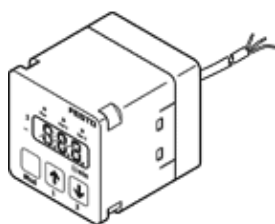

フローセンサ SFEV-R0010-L-2PD-K1

部品番号: 538551

FESTO

SFET-F及びフロースイッチSFET-R用セパレートディスプレイ

データシート

特長	値
認証	RCM Mark
CEマーク	EU-EMVガイドライン準拠
材質	PWIS質を含む
周囲温度	0 ... 50 °C
出力スイッチ	2xPNP
切換機能	ウィンドウコンパレータ スレッシュホールド補正
スイッチング機能	ノーマルクローズ接点 ノーマルオープン接点
アナログ出力	1 - 5 V
負荷抵抗	50 kOhm
表示範囲	-0.1 ... 0.1 l/min
使用電圧範囲 (DC)	12 ... 24 V
配線方式	ケーブル
ケーブル長さ	1 m
材質 ケーブル皮膜	PVC
取付方法	取付ブラケット
質量	70 g
材質ハウジング	PA
表示タイプ	3 1/2桁の英数字
保護仕様	IP40
耐酸性クラス: CRC	2 - 腐食ストレスほぼなし