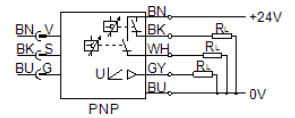

## SFEV-R0005-L-2PD-K1

部品番号: 538550

FESTO

SFET-F及びフロースイッチSFET-R用セパレートディスプレイ

## データシート

特長	値
認証	RCM Mark
CEマーク	EU-EMVガイドライン準拠
材質	PWIS質を含む
周囲温度	0 ... 50 °C
出力スイッチ	2xPNP
切換機能	ウィンドウコンパレータ スレッシュホールド補正
スイッチング機能	ノーマルクローズ接点 ノーマルオープン接点
アナログ出力	1 - 5 V
負荷抵抗	50 kOhm
表示範囲	-0.05 ... 0.05 l/min
使用電圧範囲 ( DC)	12 ... 24 V
配線方式	ケーブル
ケーブル長さ	1 m
材質 ケーブル皮膜	PVC
取付方法	取付ブラケット
質量	70 g
材質ハウジング	PA
表示タイプ	3 1/2桁の英数字
保護仕様	IP40
耐酸性クラス: CRC	2 - 腐食ストレスほぼなし