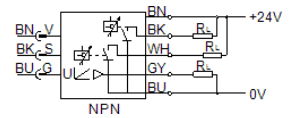

# フローセンサ SFEV-F500-L-2NB-K1

部品番号: 538549

FESTO

SFET-F及びフロースイッチSFET-R用セパレートディスプレイ

## データシート

特長	値
認証	RCM Mark
CEマーク	EU-EMVガイドライン準拠
材質	PWIS質を含む
周囲温度	0 ... 50 °C
出力スイッチ	2xNPN
切換機能	ウィンドウコンパレータ スレッシュホールド補正
スイッチング機能	ノーマルクローズ接点 ノーマルオープン接点
アナログ出力	1 - 5 V
負荷抵抗	50 kOhm
表示範囲	5 ... 50 l/min
使用電圧範囲 ( DC)	12 ... 24 V
配線方式	ケーブル
ケーブル長さ	1 m
材質 ケーブル皮膜	PVC
取付方法	取付ブラケット
質量	70 g
材質ハウジング	PA
表示タイプ	3 1/2桁の英数字
保護仕様	IP40
耐酸性クラス: CRC	2 - 腐食ストレスほぼなし