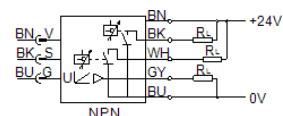

# フローセンサ SFEV-F100-L-2NB-K1

部品番号: 538548

FESTO

SFET-F及びフロースイッチSFET-R用セパレートディスプレイ

## データシート

特長	値
認証	RCM Mark
CEマーク	EU-EMVガイドライン準拠
材質	PWIS質を含む
周囲温度	0 ... 50 °C
出力スイッチ	2xNPN
切換機能	ウィンドウコンパレータ スレッシュホールド補正
スイッチング機能	ノーマルクローズ接点 ノーマルオープン接点
アナログ出力	1 - 5 V
負荷抵抗	50 kOhm
表示範囲	1 ... 10 l/min
使用電圧範囲 ( DC)	12 ... 24 V
配線方式	ケーブル
ケーブル長さ	1 m
材質 ケーブル皮膜	PVC
取付方法	取付ブラケット
質量	70 g
材質ハウジング	PA
表示タイプ	3 1/2桁の英数字
保護仕様	IP40
耐酸性クラス: CRC	2 - 腐食ストレスほぼなし