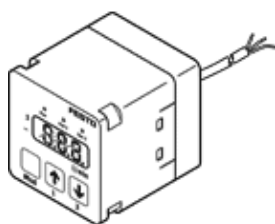

# フローセンサ SFEV-F100-L-2NB-K1

部品番号: 538548

FESTO

SFET-F及びフロースイッチSFET-R用セパレートディスプレイ

## データシート

特長	値
認証	RCM Mark
CEマーク	EU-EMVガイドライン準拠
材質	PWIS質を含む
周囲温度	0 ... 50 °C
出力スイッチ	2xNPN
切換機能	ウィンドウコンパレータ スレッシュホールド補正
スイッチング機能	ノーマルクローズ接点 ノーマルオープン接点
アナログ出力	1 - 5 V
負荷抵抗	50 kOhm
表示範囲	1 ... 10 l/min
使用電圧範囲 ( DC)	12 ... 24 V
配線方式	ケーブル
ケーブル長さ	1 m
材質 ケーブル皮膜	PVC
取付方法	取付ブラケット
質量	70 g
材質ハウジング	PA
表示タイプ	3 1/2桁の英数字
保護仕様	IP40
耐酸性クラス: CRC	2 - 腐食ストレスほぼなし