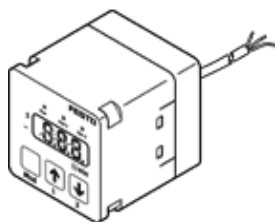

# フローセンサ SFEV-F005-L-2NB-K1

部品番号: 538545

FESTO

SFET-F及びフロースイッチSFET-R用セパレートディスプレイ

## データシート

特長	値
認証	RCM Mark
CEマーク	EU-EMVガイドライン準拠
材質	PWIS質を含む
周囲温度	0 ... 50 °C
出力スイッチ	2xNPN
切換機能	ウィンドウコンパレータ スレッシュホールド補正
スイッチング機能	ノーマルクローズ接点 ノーマルオープン接点
アナログ出力	1 - 5 V
負荷抵抗	50 kOhm
表示範囲	0.05 ... 0.5 l/min
使用電圧範囲 ( DC)	12 ... 24 V
配線方式	ケーブル
ケーブル長さ	1 m
材質 ケーブル皮膜	PVC
取付方法	取付ブラケット
質量	70 g
材質ハウジング	PA
表示タイプ	3 1/2桁の英数字
保護仕様	IP40
耐酸性クラス: CRC	2 - 腐食ストレスほぼなし