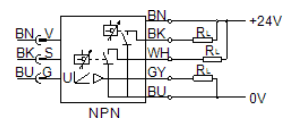

# フローセンサ SFEV-F005-L-2NB-K1

部品番号: 538545

FESTO

SFET-F及びフロースイッチSFET-R用セパレートディスプレイ

## データシート

特長	値
認証	RCM Mark
CEマーク	EU-EMVガイドライン準拠
材質	PWIS質を含む
周囲温度	0 ... 50 °C
出力スイッチ	2xNPN
切換機能	ウィンドウコンパレータ スレッシュホールド補正
スイッチング機能	ノーマルクローズ接点 ノーマルオープン接点
アナログ出力	1 - 5 V
負荷抵抗	50 kOhm
表示範囲	0.05 ... 0.5 l/min
使用電圧範囲 ( DC)	12 ... 24 V
配線方式	ケーブル
ケーブル長さ	1 m
材質 ケーブル皮膜	PVC
取付方法	取付ブラケット
質量	70 g
材質ハウジング	PA
表示タイプ	3 1/2桁の英数字
保護仕様	IP40
耐酸性クラス: CRC	2 - 腐食ストレスほぼなし