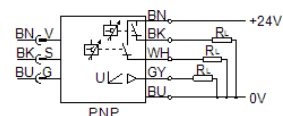

フローセンサ SFEV-F500-L-2PB-K1

部品番号: 538544

FESTO

SFET-F及びフロースイッチSFET-R用セパレートディスプレイ

データシート

特長	値
認証	RCM Mark
CEマーク	EU-EMVガイドライン準拠
材質	PWIS質を含む
周囲温度	0 ... 50 °C
出力スイッチ	2xPNP
切換機能	ウィンドウコンパレータ スレッシュホールド補正
スイッチング機能	ノーマルクローズ接点 ノーマルオープン接点
アナログ出力	1 - 5 V
負荷抵抗	50 kOhm
表示範囲	5 ... 50 l/min
使用電圧範囲 (DC)	12 ... 24 V
配線方式	ケーブル
ケーブル長さ	1 m
材質 ケーブル皮膜	PVC
取付方法	取付ブラケット
質量	70 g
材質ハウジング	PA
表示タイプ	3 1/2桁の英数字
保護仕様	IP40
耐酸性クラス: CRC	2 - 腐食ストレスほぼなし