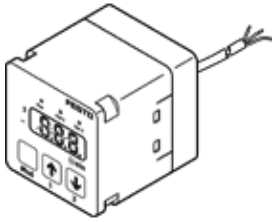

フローセンサ SFEV-F100-L-2PB-K1

部品番号: 538543

FESTO

SFET-F及びフロースイッチSFET-R用セパレートディスプレイ

データシート

特長	値
認証	RCM Mark
CEマーク	EU-EMVガイドライン準拠
材質	PWIS質を含む
周囲温度	0 ... 50 °C
出力スイッチ	2xPNP
切換機能	ウィンドウコンパレータ スレッシュホールド補正
スイッチング機能	ノーマルクローズ接点 ノーマルオープン接点
アナログ出力	1 - 5 V
負荷抵抗	50 kOhm
表示範囲	1 ... 10 l/min
使用電圧範囲 (DC)	12 ... 24 V
配線方式	ケーブル
ケーブル長さ	1 m
材質 ケーブル皮膜	PVC
取付方法	取付ブラケット
質量	70 g
材質ハウジング	PA
表示タイプ	3 1/2桁の英数字
保護仕様	IP40
耐酸性クラス: CRC	2 - 腐食ストレスほぼなし