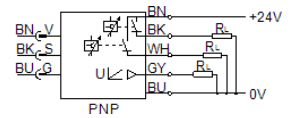

フローセンサ SFEV-F100-L-2PB-K1

部品番号: 538543

FESTO

SFET-F及びフロースイッチSFET-R用セパレートディスプレイ

データシート

特長	値
認証	RCM Mark
CEマーク	EU-EMVガイドライン準拠
材質	PWIS質を含む
周囲温度	0 ... 50 °C
出力スイッチ	2xPNP
切換機能	ウィンドウコンパレータ スレッシュホールド補正
スイッチング機能	ノーマルクローズ接点 ノーマルオープン接点
アナログ出力	1 - 5 V
負荷抵抗	50 kOhm
表示範囲	1 ... 10 l/min
使用電圧範囲 (DC)	12 ... 24 V
配線方式	ケーブル
ケーブル長さ	1 m
材質 ケーブル皮膜	PVC
取付方法	取付ブラケット
質量	70 g
材質ハウジング	PA
表示タイプ	3 1/2桁の英数字
保護仕様	IP40
耐酸性クラス: CRC	2 - 腐食ストレスほぼなし