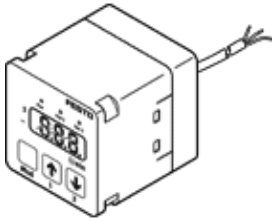

フローセンサ SFEV-F050-L-2PB-K1

部品番号: 538542

FESTO

SFET-F及びフロースイッチSFET-R用セパレートディスプレイ

データシート

特長	値
認証	RCM Mark
CEマーク	EU-EMVガイドライン準拠
材質	PWIS質を含む
周囲温度	0 ... 50 °C
出力スイッチ	2xPNP
切換機能	ウィンドウコンパレータ スレッシュホールド補正
スイッチング機能	ノーマルクローズ接点 ノーマルオープン接点
アナログ出力	1 - 5 V
負荷抵抗	50 kOhm
表示範囲	0.5 ... 5 l/min
使用電圧範囲 (DC)	12 ... 24 V
配線方式	ケーブル
ケーブル長さ	1 m
材質 ケーブル皮膜	PVC
取付方法	取付ブラケット
質量	70 g
材質ハウジング	PA
表示タイプ	3 1/2桁の英数字
保護仕様	IP40
耐酸性クラス: CRC	2 - 腐食ストレスほぼなし