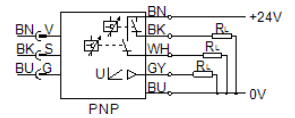

フローセンサ SFEV-F050-L-2PB-K1

部品番号: 538542

FESTO

SFET-F及びフロースイッチSFET-R用セパレートディスプレイ

データシート

特長	値
認証	RCM Mark
CEマーク	EU-EMVガイドライン準拠
材質	PWIS質を含む
周囲温度	0 ... 50 °C
出力スイッチ	2xPNP
切換機能	ウィンドウコンパレータ スレッシュホールド補正
スイッチング機能	ノーマルクローズ接点 ノーマルオープン接点
アナログ出力	1 - 5 V
負荷抵抗	50 kOhm
表示範囲	0.5 ... 5 l/min
使用電圧範囲 (DC)	12 ... 24 V
配線方式	ケーブル
ケーブル長さ	1 m
材質 ケーブル皮膜	PVC
取付方法	取付ブラケット
質量	70 g
材質ハウジング	PA
表示タイプ	3 1/2桁の英数字
保護仕様	IP40
耐酸性クラス: CRC	2 - 腐食ストレスほぼなし