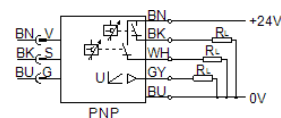

フローセンサ SFEV-F010-L-2PB-K1

部品番号: 538541

FESTO

SFET-F及びフロースイッチSFET-R用セパレートディスプレイ

データシート

特長	値
認証	RCM Mark
CEマーク	EU-EMVガイドライン準拠
材質	PWIS質を含む
周囲温度	0 ... 50 °C
出力スイッチ	2xPNP
切換機能	ウィンドウコンパレータ スレッシュホールド補正
スイッチング機能	ノーマルクローズ接点 ノーマルオープン接点
アナログ出力	1 - 5 V
負荷抵抗	50 kOhm
表示範囲	0.1 ... 1 l/min
使用電圧範囲 (DC)	12 ... 24 V
配線方式	ケーブル
ケーブル長さ	1 m
材質 ケーブル皮膜	PVC
取付方法	取付ブラケット
質量	70 g
材質ハウジング	PA
表示タイプ	3 1/2桁の英数字
保護仕様	IP40
耐酸性クラス: CRC	2 - 腐食ストレスほぼなし