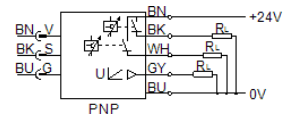

フローセンサ

SFEV-F005-L-2PB-K1

部品番号: 538540

FESTO

SFET-F及びフロースイッチSFET-R用セパレートディスプレイ

データシート

特長	値
認証	RCM Mark
CEマーク	EU-EMVガイドライン準拠
材質	PWIS質を含む
周囲温度	0 ... 50 °C
出力スイッチ	2xPNP
切換機能	ウィンドウコンパレータ スレッシュホールド補正
スイッチング機能	ノーマルクローズ接点 ノーマルオープン接点
アナログ出力	1 - 5 V
負荷抵抗	50 kOhm
表示範囲	0.05 ... 0.5 l/min
使用電圧範囲 (DC)	12 ... 24 V
配線方式	ケーブル
ケーブル長さ	1 m
材質 ケーブル皮膜	PVC
取付方法	取付ブラケット
質量	70 g
材質ハウジング	PA
表示タイプ	3 1/2桁の英数字
保護仕様	IP40
耐酸性クラス: CRC	2 - 腐食ストレスほぼなし