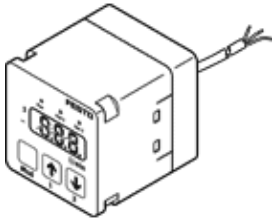

フローセンサ

SFEV-F005-L-2PB-K1

部品番号: 538540

FESTO

SFET-F及びフロースイッチSFET-R用セパレートディスプレイ

データシート

特長	値
認証	RCM Mark
CEマーク	EU-EMVガイドライン準拠
材質	PWIS質を含む
周囲温度	0 ... 50 °C
出力スイッチ	2xPNP
切換機能	ウィンドウコンパレータ スレッシュホールド補正
スイッチング機能	ノーマルクローズ接点 ノーマルオープン接点
アナログ出力	1 - 5 V
負荷抵抗	50 kOhm
表示範囲	0.05 ... 0.5 l/min
使用電圧範囲 (DC)	12 ... 24 V
配線方式	ケーブル
ケーブル長さ	1 m
材質 ケーブル皮膜	PVC
取付方法	取付ブラケット
質量	70 g
材質ハウジング	PA
表示タイプ	3 1/2桁の英数字
保護仕様	IP40
耐酸性クラス: CRC	2 - 腐食ストレスほぼなし