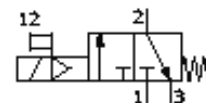

## データシート

特長	値
排気機能	絞り調整不可
操作方法	電気
取付方向	任意
手動操作	ロック式 押側
構造	スプール弁
リターン方式	メカスプリング
制御方法	直動
パイロット方式	内部パイロット
流れ方向	逆流不可
バルブ機能	3方弁ノーマルクローズ
切換位置表示	アクセサリ
使用圧力	4 ... 18 bar
b バルブ	0.5
Cバルブ	22 l/sbar
標準流量	5,500 l/min
コイル特性	230V AC
作動流体	圧縮エア
耐酸性クラス：CRC	2
流体温度	-10 ... 60 °C
周囲温度	-10 ... 60 °C
質量	740 g
配線方式	プラグ 角形 デザインC DIN 43650
取付方法	アクセサリ オプション ライン設備
エア接続ポート 1	NPT3/8-18
エア接続ポート 2	NPT3/8-18
エア接続ポート 3	G1/2
材質	銅、PTFEフリー
材質 シール	NBR
材質 ハウジング	アルミダイカスト