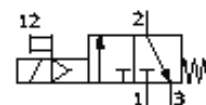

On-Off弁 MS6N-EE-1/2-V230-Z

部品番号: 532119

FESTO

3/2ソレノイドバルブ、エアの流れ方向：右→左

データシート

特長	値
排気機能	絞り調整不可
操作方法	電気
取付方向	任意
手動操作	ロック式 押側
構造	スプール弁
リターン方式	メカスプリング
制御方法	直動
パイロット方式	内部パイロット
流れ方向	逆流不可
バルブ機能	3方弁ノーマルクローズ
切換位置表示	アクセサリ
使用圧力	4 ... 18 bar
b バルブ	0.4
Cバルブ	29 l/sbar
標準流量	7,000 l/min
コイル特性	230V AC
作動流体	圧縮エア
耐酸性クラス：CRC	2
流体温度	-10 ... 60 °C
周囲温度	-10 ... 60 °C
質量	740 g
配線方式	プラグ 角形 デザインC DIN 43650
取付方法	アクセサリ オプション ライン設備
エア接続ポート 1	NPT1/2-14
エア接続ポート 2	NPT1/2-14
エア接続ポート 3	G1/2
材質	銅、PTFEフリー
材質 シール	NBR
材質ハウジング	アルミダイカスト