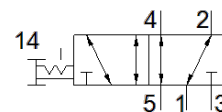

押しボタン式バルブ VHEF-P-B52-N14

部品番号: 5299728

FESTO

データシート

特長	値
バルブ機能	5方弁ダブル
操作方法	手動操作
幅	20 mm
標準流量	1,200 l/min
Operating pressure MPa	-0.095 ... 1 MPa
使用圧力	-0.95 ... 10 bar
構造	スプール弁
オリフィス径	7 mm
排気機能	調整可
アプリケーションノート	手動のみ
シール	ソフトシール
取付方向	任意
手動操作	ロック式
制御方法	直動
流れ方向	逆流れ可能
Overlap	Positive overlap
スイッチング周波数	0.5 Hz
作動流体	ISO8573-1:2010 [7:-:-]準拠の圧縮エア
作動/パイロット流体に注意	給油運転可能 (継続運転に必要)
耐酸性クラス : CRC	1 - 腐食ストレス低
PWIS conformity	VDMA24364-B1/B2-L
流体温度	-10 ... 60 °C
周囲温度	-10 ... 60 °C
推力	20 N
ロック解除	35 N
質量	215 g
取付方法	フロントパネル取付形 取付穴 オプション
エア接続ポート 1	1/4 NPT
エア接続ポート 2	1/4 NPT
エア接続ポート 3	1/4 NPT
エア接続ポート 4	1/4 NPT
エア接続ポート 5	1/4 NPT
材質	RoHS対応
Material cover	強化PA
Material seals	NBR
Material housing	Anodised wrought aluminium alloy