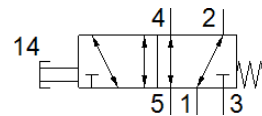

# 押しボタン式バルブ VHEF-P-M52-M-N18

部品番号: 5299721

FESTO

## データシート

特長	値
バルブ機能	5方弁シングル
操作方法	手動操作
幅	20 mm
標準流量	750 l/min
Operating pressure MPa	-0.095 ... 1 MPa
使用圧力	-0.95 ... 10 bar
構造	スプール弁
リターン方式	メカスプリング
オリフィス径	5.2 mm
排気機能	調整可
アプリケーションノート	手動のみ
シール	ソフトシール
取付方向	任意
制御方法	直動
流れ方向	逆流れ可能
Overlap	Positive overlap
スイッチング周波数	0.5 Hz
作動流体	ISO8573-1:2010 [7:-:-]準拠の圧縮エア
作動/パイロット流体に注意	給油運転可能 ( 継続運転に必要 )
耐酸性クラス : CRC	1 - 腐食ストレス低
PWIS conformity	VDMA24364-B1/B2-L
流体温度	-10 ... 60 °C
周囲温度	-10 ... 60 °C
推力	42 N
質量	182 g
取付方法	フロントパネル取付形 取付穴 オプション
エア接続ポート 1	1/8 NPT
エア接続ポート 2	1/8 NPT
エア接続ポート 3	1/8 NPT
エア接続ポート 4	1/8 NPT
エア接続ポート 5	1/8 NPT
材質	RoHS対応
Material cover	強化PA
Material seals	NBR
Material housing	Anodised wrought aluminium alloy