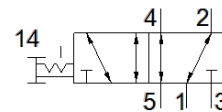

## データシート

特長	値
バルブ機能	5方弁ダブル
操作方法	手動操作
幅	20 mm
標準流量	1,200 l/min
Operating pressure MPa	-0.095 ... 1 MPa
使用圧力	-0.95 ... 10 bar
構造	スプール弁
オリフィス径	7 mm
排気機能	調整可
アプリケーションノート	手動のみ
シール	ソフトシール
取付方向	任意
手動操作	ロック式
制御方法	直動
流れ方向	逆流れ可能
Overlap	Positive overlap
スイッチング周波数	0.5 Hz
作動流体	ISO8573-1:2010 [7:-:-]準拠の圧縮エア
作動/パイロット流体に注意	給油運転可能 ( 継続運転に必要 )
耐酸性クラス : CRC	1 - 腐食ストレス低
PWIS conformity	VDMA24364-B1/B2-L
流体温度	-10 ... 60 °C
周囲温度	-10 ... 60 °C
推力	20 N
ロック解除	35 N
質量	215 g
取付方法	フロントパネル取付形 取付穴 オプション
エア接続ポート 1	G1/4
エア接続ポート 2	G1/4
エア接続ポート 3	G1/4
エア接続ポート 4	G1/4
エア接続ポート 5	G1/4
材質	RoHS対応
Material cover	強化PA
Material seals	NBR
Material housing	Anodised wrought aluminium alloy