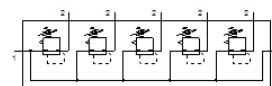

マニホールド搭載形レギュレータ LRB-1/2-D-O-K5-MIDI

部品番号: 529007

Classic - nicht für Neukonstruktionen verwenden

接続キット、サブベース、取付けブラケット (2~5台用) 付、
圧力計なし

Modern alternatives can be found by entering the first four
characters of the type code in the search field.

FESTO

データシート

特長	値
サイズ	MIDI
シリーズ	D
ロック機構	ロック機能付調整ノブ
取付方向	任意
構造	直動ダイヤフラム式レギュレータ 連続エア供給付
制御機能	2次側圧力の安定 始動圧力補正機能 2次側排気による
圧力計	G1/4追加
使用圧力	1 ... 16 bar
制御圧力範囲	0.5 ... 12 bar
最大ヒステリシス	0.2 bar
標準流量	3,200 l/min
作動流体	ISO8573-1:2010 [7:4:4]準拠の圧縮エア
PWIS conformity	VDMA24364-B1/B2-L
出力エアの純度クラス	ISO8573-1:2010 [7:4:4]準拠の圧縮エア
流体温度	-10 ... 60 °C
周囲温度	-10 ... 60 °C
質量	4,828 g
取付方法	アクセサリ
エア接続ポート 1	G1/2
エア接続ポート 2	G3/8
Material of connecting plate	亜鉛ダイカスト
Material control panel	PA
Material seals	NBR
Material housing	亜鉛ダイカスト