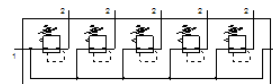

マニホールド搭載形レギュレータ LRB-3/8-D-7-O-K5-MIDI

部品番号: 529004

Classic - nicht für Neukonstruktionen verwenden

FESTO

接続キット、サブベース、取付けブラケット (2~5台用) 付、
圧力計なし

Modern alternatives can be found by entering the first four
characters of the type code in the search field.

データシート

特長	値
サイズ	MIDI
シリーズ	D
ロック機構	ロック機能付調整ノブ
取付方向	任意
構造	直動ダイヤフラム式レギュレータ 連続エア供給付
制御機能	2次側圧力の安定 始動圧力補正機能 2次側排気による
圧力計	G1/4追加
使用圧力	1 ... 16 bar
制御圧力範囲	0.5 ... 7 bar
最大ヒステリシス	0.2 bar
標準流量	3,800 l/min
作動流体	ISO8573-1:2010 [7:4:4]準拠の圧縮エア
PWIS conformity	VDMA24364-B1/B2-L
出力エアの純度クラス	ISO8573-1:2010 [7:4:4]準拠の圧縮エア
流体温度	-10 ... 60 °C
周囲温度	-10 ... 60 °C
質量	4,828 g
取付方法	アクセサリ
エア接続ポート 1	G3/8
エア接続ポート 2	G3/8
Material of connecting plate	亜鉛ダイカスト
Material control panel	PA
Material seals	NBR
Material housing	亜鉛ダイカスト