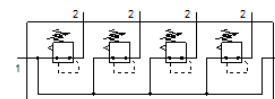

マニホールド搭載形レギュレータ LRB-1/2-D-O-K4-MIDI

部品番号: 528991

Classic - nicht für Neukonstruktionen verwenden

接続キット、サブベース、取付けブラケット (2~5台用) 付、
圧力計なし

Modern alternatives can be found by entering the first four
characters of the type code in the search field.

FESTO

データシート

特長	値
サイズ	MIDI
シリーズ	D
ロック機構	ロック機能付調整ノブ
取付方向	任意
構造	直動ダイヤフラム式レギュレータ 連続エア供給付
制御機能	2次側圧力の安定 始動圧力補正機能 2次側排気による
圧力計	G1/4追加
使用圧力	1 ... 16 bar
制御圧力範囲	0.5 ... 12 bar
最大ヒステリシス	0.2 bar
標準流量	3,200 l/min
作動流体	ISO8573-1:2010 [7:4:4]準拠の圧縮エア
PWIS conformity	VDMA24364-B1/B2-L
出力エアの純度クラス	ISO8573-1:2010 [7:4:4]準拠の圧縮エア
流体温度	-10 ... 60 °C
周囲温度	-10 ... 60 °C
質量	3,834 g
取付方法	アクセサリ
エア接続ポート 1	G1/2
エア接続ポート 2	G3/8
Material of connecting plate	亜鉛ダイカスト
Material control panel	PA
Material seals	NBR
Material housing	亜鉛ダイカスト