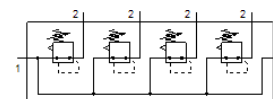

マニホールド搭載形レギュレータ LRB-1/2-D-7-O-K4-MIDI

部品番号: 528989

Classic - nicht für Neukonstruktionen verwenden

接続キット、サブベース、取付けブラケット (2~5台用) 付、
圧力計なし

Modern alternatives can be found by entering the first four
characters of the type code in the search field.

FESTO

データシート

特長	値
サイズ	MIDI
シリーズ	D
ロック機構	ロック機能付調整ノブ
取付方向	任意
構造	直動ダイヤフラム式レギュレータ 連続エア供給付
制御機能	2次側圧力の安定 始動圧力補正機能 2次側排気による
圧力計	G1/4追加
使用圧力	1 ... 16 bar
制御圧力範囲	0.5 ... 7 bar
最大ヒステリシス	0.2 bar
標準流量	3,800 l/min
作動流体	ISO8573-1:2010 [7:4:4]準拠の圧縮エア
PWIS conformity	VDMA24364-B1/B2-L
出力エアの純度クラス	ISO8573-1:2010 [7:4:4]準拠の圧縮エア
流体温度	-10 ... 60 °C
周囲温度	-10 ... 60 °C
質量	3,834 g
取付方法	アクセサリ
エア接続ポート 1	G1/2
エア接続ポート 2	G3/8
Material of connecting plate	亜鉛ダイカスト
Material control panel	PA
Material seals	NBR
Material housing	亜鉛ダイカスト