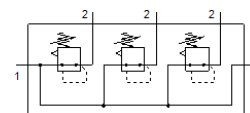

## データシート

特長	値
サイズ	MIDI
シリーズ	D
ロック機構	ロック機能付調整ノブ
取付方向	任意
構造	直動ダイヤフラム式レギュレータ 連続エア供給付
制御機能	2次側圧力の安定 始動圧力補正機能 2次側排気による
圧力計	G1/4追加
使用圧力	1 ... 16 bar
制御圧力範囲	0.5 ... 12 bar
最大ヒステリシス	0.2 bar
標準流量	3,200 l/min
作動流体	ISO8573-1:2010 [7:4:4]準拠の圧縮エア
PWIS conformity	VDMA24364-B1/B2-L
出力エアの純度クラス	ISO8573-1:2010 [7:4:4]準拠の圧縮エア
流体温度	-10 ... 60 °C
周囲温度	-10 ... 60 °C
質量	3,144 g
取付方法	アクセサリ
エア接続ポート 1	G3/8
エア接続ポート 2	G3/8
Material of connecting plate	亜鉛ダイカスト
Material control panel	PA
Material seals	NBR
Material housing	亜鉛ダイカスト