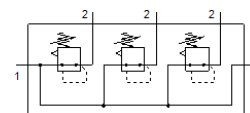

マニホールド搭載形レギュレータ LRB-1/2-D-7-O-K3-MIDI

部品番号: 528973

Classic - nicht für Neukonstruktionen verwenden

FESTO

接続キット、サブベース、取付けブラケット (2~5台用) 付、
圧力計なし

Modern alternatives can be found by entering the first four
characters of the type code in the search field.

データシート

特長	値
サイズ	MIDI
シリーズ	D
ロック機構	ロック機能付調整ノブ
取付方向	任意
構造	直動ダイヤフラム式レギュレータ 連続エア供給付
制御機能	2次側圧力の安定 始動圧力補正機能 2次側排気による
圧力計	G1/4追加
使用圧力	1 ... 16 bar
制御圧力範囲	0.5 ... 7 bar
最大ヒステリシス	0.2 bar
標準流量	3,800 l/min
作動流体	ISO8573-1:2010 [7:4:4]準拠の圧縮エア
PWIS conformity	VDMA24364-B1/B2-L
出力エアの純度クラス	ISO8573-1:2010 [7:4:4]準拠の圧縮エア
流体温度	-10 ... 60 °C
周囲温度	-10 ... 60 °C
質量	3,144 g
取付方法	アクセサリ
エア接続ポート 1	G1/2
エア接続ポート 2	G3/8
Material of connecting plate	亜鉛ダイカスト
Material control panel	PA
Material seals	NBR
Material housing	亜鉛ダイカスト