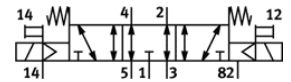

## データシート

| 特長            | 値                             |
|---------------|-------------------------------|
| バルブ機能         | 3位置5方弁エキゾーストセンタ               |
| 操作方法          | 電気                            |
| 標準流量          | 170 l/min                     |
| 使用圧力          | -0.9 ... 10 bar               |
| 構造            | スプール弁                         |
| 保護仕様          | IP20                          |
| 認証            | c UL us - Recognized (OL)     |
| 排気機能          | 調整可                           |
| シール           | ソフトシール                        |
| 取付方向          | 任意                            |
| 手動操作          | ロック式<br>押側                    |
| 制御方法          | パイロット式                        |
| 流れ方向          | 逆流可能                          |
| 切換位置表示        | あり                            |
| パイロット圧力       | 3 ... 8 bar                   |
| b バルブ         | 0.37                          |
| Cバルブ          | 0.727 l/sbar                  |
| 切換時間 off      | 25 ms                         |
| 切換時間 on       | 10 ms                         |
| コイル特性         | 24V DC: 1W                    |
| 作動流体          | ISO8573-1:2010 [7:4:4]準拠の圧縮エア |
| 作動/パイロット流体に注意 | 給油運転可能 ( 継続運転に必要 )            |
| CEマーク         | EU-EMVガイドライン準拠                |
| 耐酸性クラス: CRC   | 1                             |
| 流体温度          | -5 ... 50 °C                  |
| 音圧レベル         | 95 dB(A)                      |
| パイロット流体       | ISO8573-1:2010 [7:4:4]準拠の圧縮エア |
| 周囲温度          | -5 ... 50 °C                  |
| 質量            | 40 g                          |
| 配線方式          | 3ピン<br>プラグ                    |
| 取付方法          | 取付穴                           |
| エア接続ポート 1     | サブベース                         |
| エア接続ポート 2     | QS-4                          |
| エア接続ポート 3     | サブベース                         |
| エア接続ポート 4     | QS-4                          |
| エア接続ポート 5     | サブベース                         |
| 材質 シール        | FPM<br>HNBR<br>NBR            |
| 材質ハウジング       | アルミダイカスト                      |