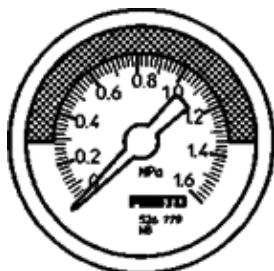

圧力計

MA-50-1,6-R1/4-MPA-E-RG

部品番号: 526782

FESTO

表示単位: MPa、赤/緑ゾーン調整可能

データシート

特長	値
Display range	0 ... 1.6 MPa
適合または準拠規格	EN 837-1
呼び寸法 圧力計	50
構造	ブルドン管式圧力計
取付方法	ライン設備
作動流体	不活性ガス 中性流体
Operating pressure MPa	0 ... 1.6 MPa
使用圧力	0 ... 16 bar
Operating pressure	0 ... 232 psi
有効負荷係数	0.66
測定精度クラス	2,5
保護仕様	IP43
流体温度	-20 ... 60 °C
周囲温度	-20 ... 60 °C
PWIS conformity	VDMA24364-B1/B2-L
材質	RoHS対応
ポート位置	後方中央
接続ポート径	R1/4
流体接触部の材質	真鍮
Material of threaded plug	真鍮
Material housing	ABS
Material screen	PMMA
ハウジングカラー	黒
質量	75 g
作動/パイロット流体に注意	アセチレン不使用 酸素不使用