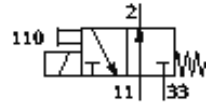

## データシート

特長	値
バルブ機能	3方弁ノーマルオープン
操作方法	電気
幅	14 mm
標準流量	200 l/min
使用圧力	-0.9 ... 8 bar
構造	圧力抜きされたポペット弁
リターン方式	メカスプリング
保護仕様	IP65
認証	c UL us - Recognized (OL)
オリフィス径	3 mm
スクリーンサイズ	19 mm
排気機能	調整可
シール	ソフトシール
取付方向	任意
手動操作	押側
制御方法	直動
流れ方向	リバーシブル (制限あり)
使用圧力	-0.9 ... 0 bar
最高切換サイクル	130 Hz
切換時間 off	4.5 ms
切換時間 on	8 ms
定格	100%
コイル特性	24V DC: 3,7W
許容電圧変動	+/- 10 %
作動流体	ろ過圧縮空気、無給油、フィルタメッシュ40um ろ過圧縮空気、給油、フィルタメッシュ40um
耐酸性クラス: CRC	2
流体温度	-5 ... 40 °C
周囲温度	-5 ... 40 °C
質量	120 g
配線方式	ケーブル
ケーブル長さ	2.5 m
取付方法	PRマニホールド
接続ポート 11	サブベース
エア接続ポート 2	サブベース
接続ポート 33	サブベース
材質	銅、PTFEフリー
材質 シール	HNBR NBR
材質ハウジング	亜鉛ダイカスト コーティング済み
材質 ケーブル皮膜	PUR
材質情報 ネジ	鋼 亜鉛メッキ