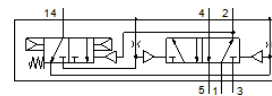

## データシート

特長	値
使用圧力	3 ... 8 bar
PWIS conformity	VDMA24364-B1/B2-L