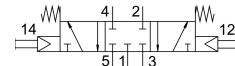

押ボタンバルブ T-5/3-1/4

製品番号: 4578

FESTO

データシート

特徴	値
バルブ機能	5ポート3位置 クローズドセンタ
操作方法	手動
標準公称流量	680 l/min
空気圧作動ポート	G1/4
使用圧力	0.2 MPa...1 MPa
作動電圧	2 bar...10 bar
呼び径	7 mm
シーリング原理	ソフト
制御方法	パイロット式
LABS 認証	VDMA24364-B1/B2-L
周囲温度	-10 -C...60 -C
製品質量	1160 g
エア接続ポート 1	G1/4
空気圧接続 2	G1/4
空気圧ポート 3	G1/4