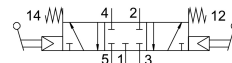

トグルレバーバルブ H-5/3-1/4

製品番号: 4577

FESTO

データシート

特徴	値
バルブ機能	5ポート3位置 クローズドセンタ
操作方法	手動
標準公称流量	680 l/min
空気圧作動ポート	G1/4
使用圧力	0.2 MPa...1 MPa
作動電圧	2 bar...10 bar
リセット方法	メカスプリング
呼び径	7 mm
シーリング原理	ソフト
制御方法	パイロット式
流れ方向	反転負荷
LABS 認証	VDMA24364-B1/B2-L
周囲温度	-10 °C...60 °C
製品質量	1060 g
エア接続ポート 1	G1/4
空気圧接続 2	G1/4
空気圧ポート 3	G1/4